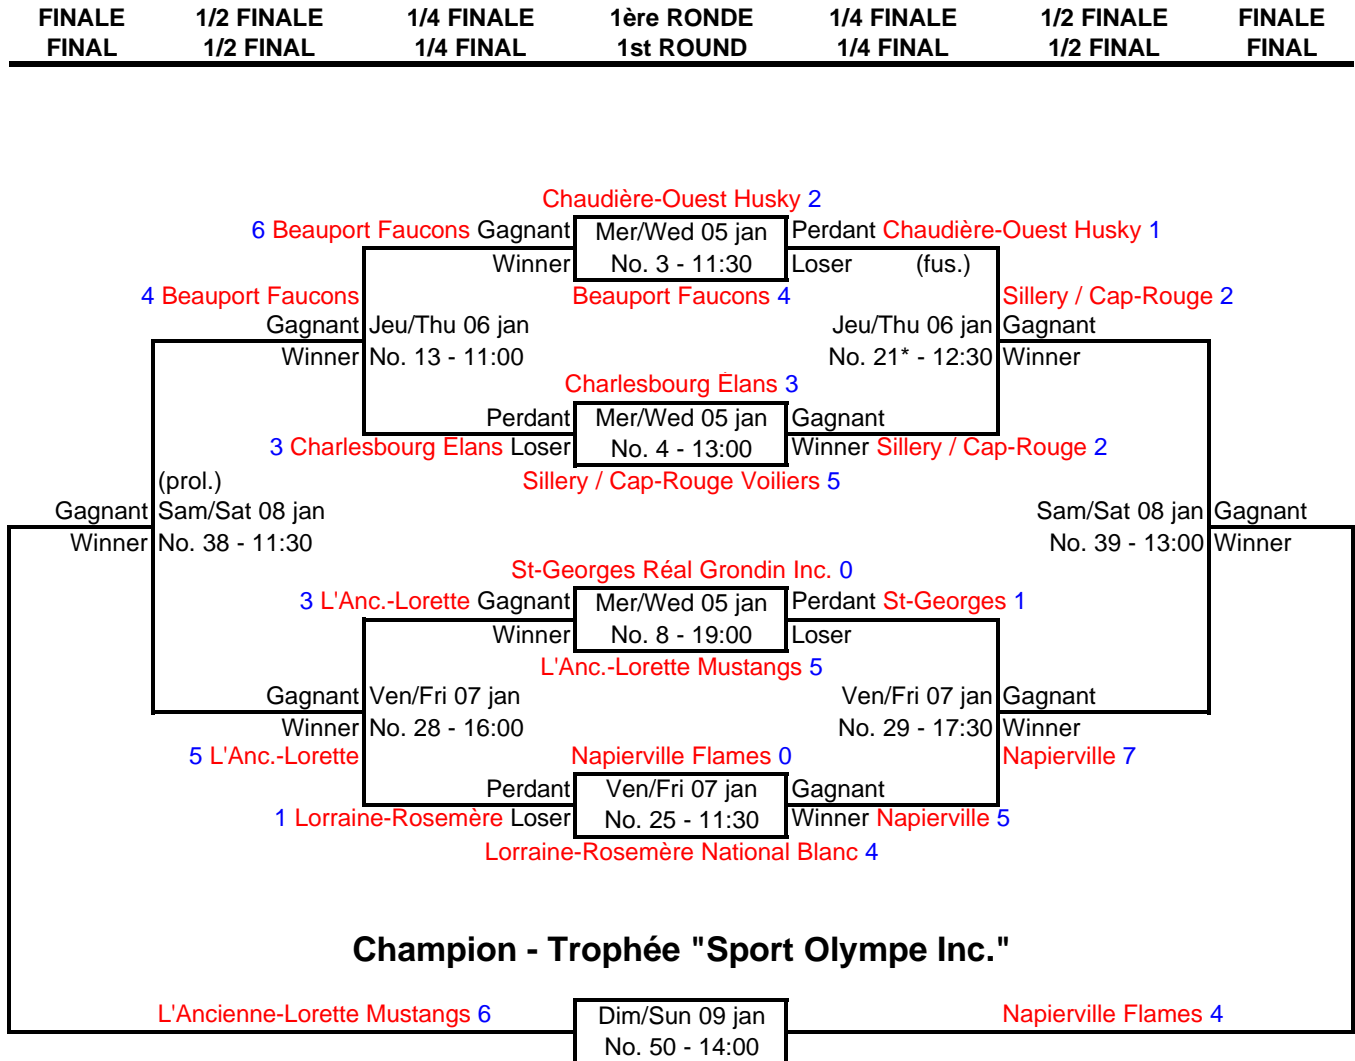

CLASSE "A" CLASS

(8 équipes/teams - 11 parties/games)

*Partie jouée / Game played - Centre Sportif Ste-Foy (Glacé Bleu)

Révision 22/11/99