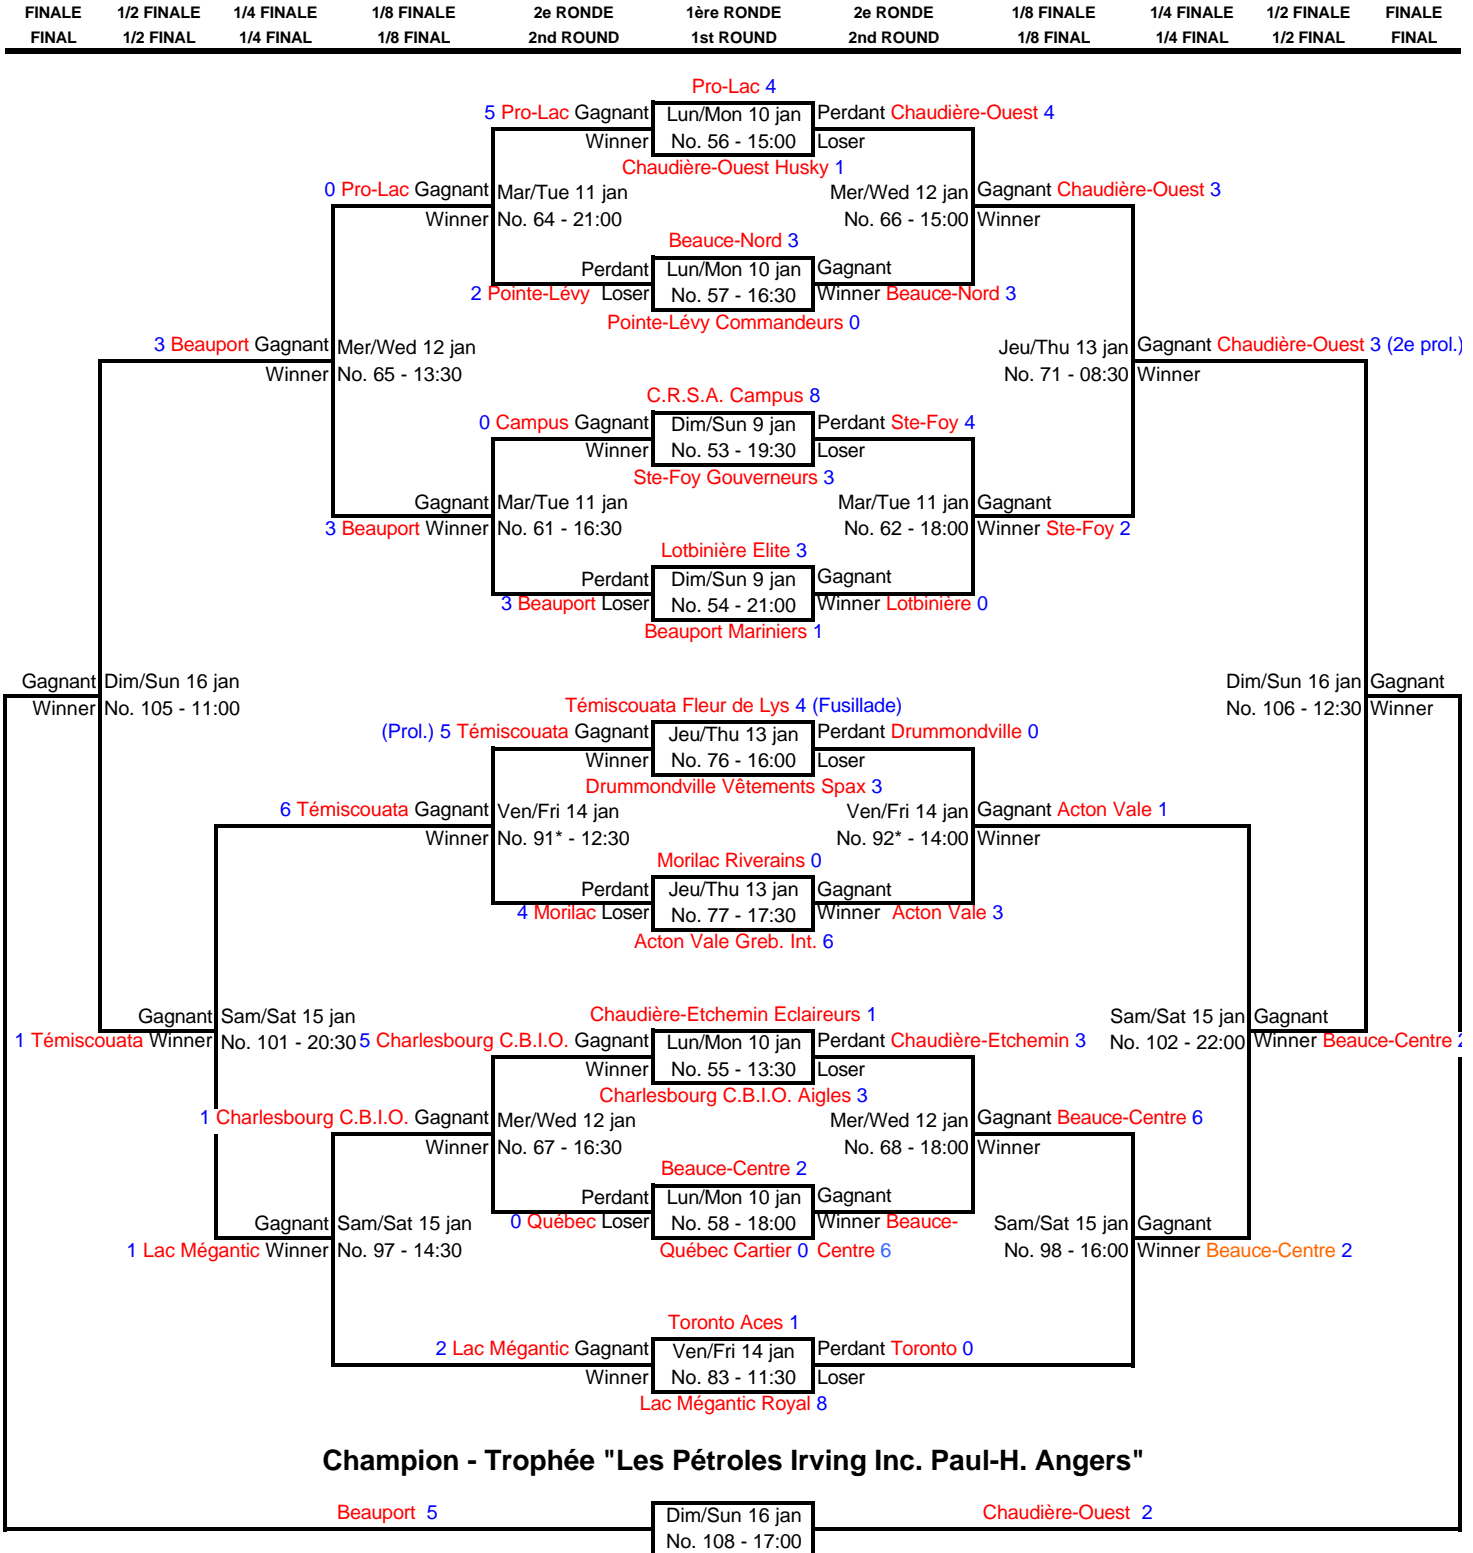

CLASSE "CC" CLASS

(18 équipes/teams - 26 parties/games)

*Partie jouée / Game played - Centre Sportif Ste-Foy (Glace Bleue)