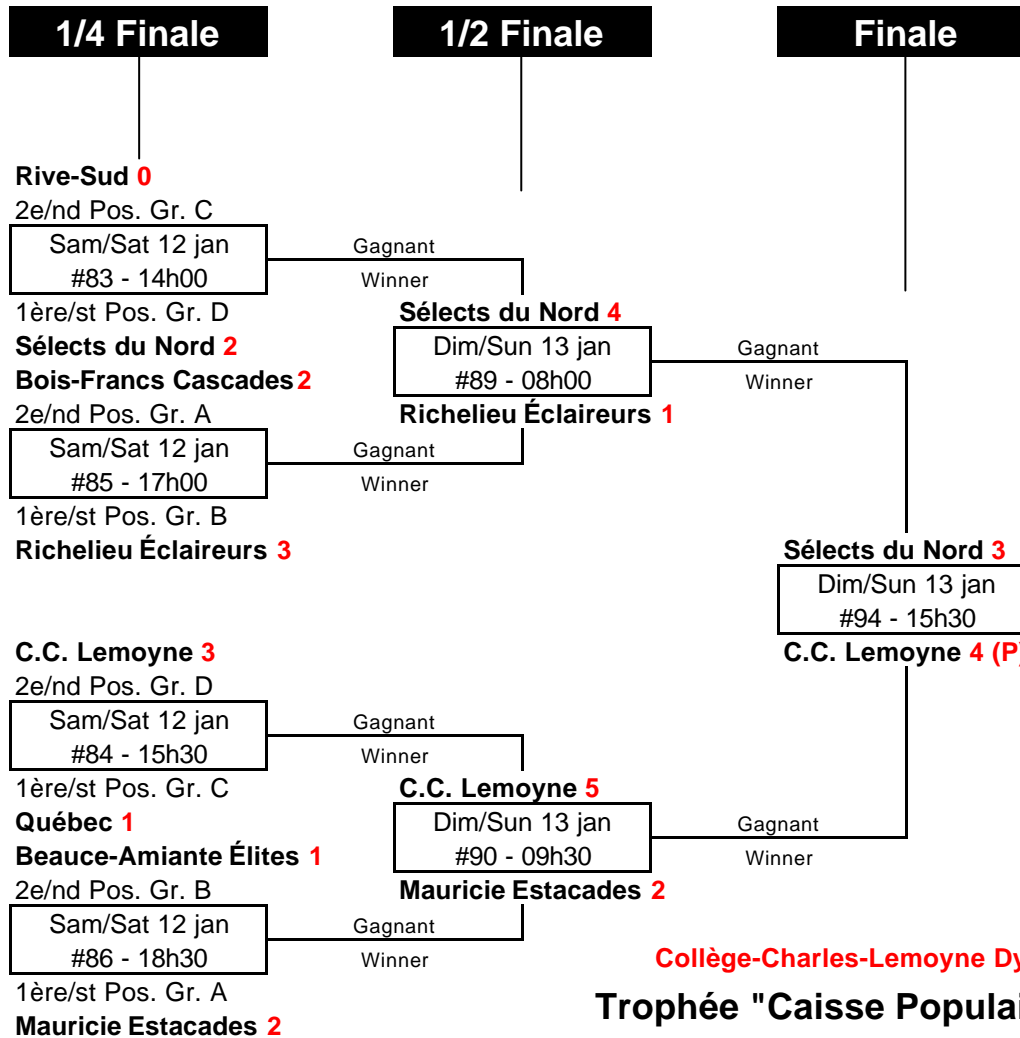

SÉRIES ÉLIMINATOIRES / PLAYOFFS

"AA"

16 équipes / 31 parties