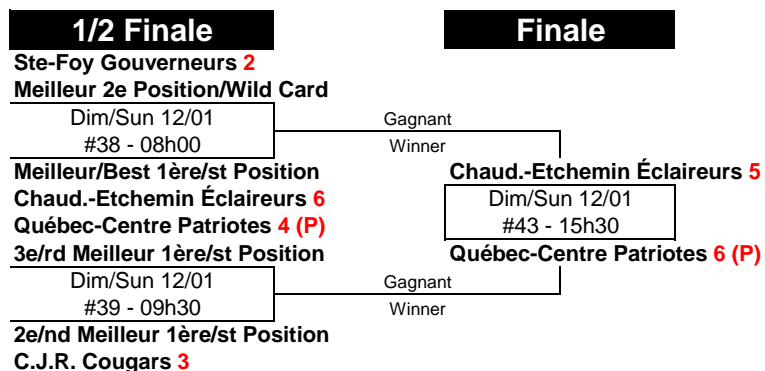

"A"

9 équipes / 12 parties

GROUPE A	V	D	N	BP	BC	PTS	DIFF	POS
	W	L	T	GF	GA	PTS	DIFF	POS
Chaud.-Etchemin Éclaireurs 2	2	0	0	6	3	4	3	1
L'Ancienne-Lorette Mustangs	1	1	0	6	5	2	1	2
St-Augustin Royaux	0	2	0	3	7	0	-4	3

GROUPE B	V	D	N	BP	BC	PTS	DIFF	POS
	W	L	T	GF	GA	PTS	DIFF	POS
Québec-Centre Patriotes	1	0	1	8	6	3	2	1
Ste-Foy Gouverneurs	1	0	1	6	4	3	2	2
Val-Bélair Chevaliers	0	2	0	4	8	0	-4	3

GROUPE C	V	D	N	BP	BC	PTS	DIFF	POS
	W	L	T	GF	GA	PTS	DIFF	POS
C.J.R. Cougars	1	0	1	7	3	3	4	1
Sillery/Cap-Rouge Voiliers	1	1	0	3	6	2	-3	2
Delson Sénateurs	0	1	1	5	6	1	-1	3

CALENDRIER DU TOURNOI À LA RONDE ROUND ROBIN SCHEDULE

GROUPE A		Visiteur / Visitor			Receveur / Local		
#2	Mar/Tue	07/01	18h00	L'Ancienne-Lorette	2	Chaudière-Etch.	3
#5	Mer/Wed	08/01	16h30	Chaudière-Etch.	3	St-Augustin	1
#9	Jeu/Thu	09/01	09h30	St-Augustin	2	L'Ancienne-Lorette	4

GROUPE B		Visiteur / Visitor			Receveur / Local		
#1	Mar/Tue	07/01	16h30	Ste-Foy	3	Val-Bélair	1
#6	Mer/Wed	08/01	18h00	Val-Bélair	3	Québec-Centre	5
#10	Jeu/Thu	09/01	11h00	Québec-Centre	3	Ste-Foy	3

GROUPE C		Visiteur / Visitor			Receveur / Local		
#20	Ven/Fri	10/01	11h00	Sillery/Cap-Rouge	0	C.J.R.	4
#25	Ven/Fri	10/01	18h30	Delson	2	Sillery/Cap-Rouge	3
#33	Sam/Sat	11/01	15h30	C.J.R.	3	Delson	3

SÉRIES ÉLIMINATOIRES / PLAYOFFS

Trophée "Sport Olympe Inc." (Champion)
Québec-Centre Patriotes