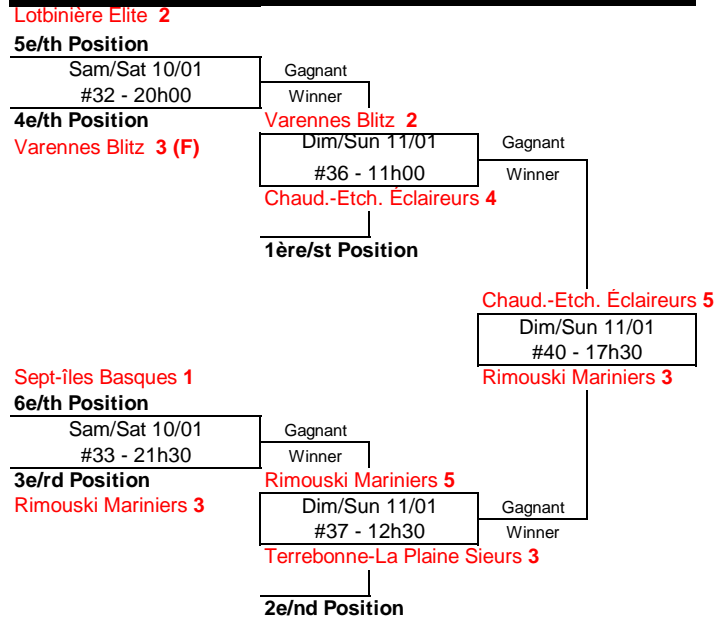

"BB"

6 équipes / 11 parties

	V	D	N	BP	BC	FJ	PTS	POS
	W	L	T	GF	GA	FP	PTS	POS
Chaudière-Etch. Éclaireurs	2	0	0	10	2	2	6	1
Terrebonne-La Plaine Sieurs	2	0	0	12	4	1	5	2
Rimouski Mariniers	1	0	1	8	5	2	5	3
Varenes Blitz	0	1	1	2	4	2	3	4
Lotbinière Élite	0	2	0	3	10	0	0	5
Sept-Îles Basques	0	2	0	6	16	0	0	6

RONDES ÉLIMINATOIRES / PLAYOFFS

1/4 Finale   1/2 Finale   Finale

CALENDRIER DU TOURNOI À LA RONDE ROUND ROBIN SCHEDULE

		Visiteur / Visitor	PTS	FJ	Receveur / Local	PTS	FJ
#11	Jeu/Thu	08/01 18h30	Lotbinière	1 0	Chaudière	7 1	
#18	Ven/Fri	09/01 14h00	Chaudière	3 1	Varenes	1 1	
#19	Ven/Fri	09/01 15h30	Terrebonne	3 0	Lotbinière	2 0	
#23	Ven/Fri	09/01 21h30	Rimouski	7 1	Sept-Îles	4 0	
#27	Sam/Sat	10/01 12h30	Varenes	1 1	Rimouski	1 1	
#28	Sam/Sat	10/01 14h00	Sept-Îles	2 0	Terrebonne	9 1	

Trophée "Dominique Paquet Inc." (Champion)

Chaudière-Etchemin Éclaireurs