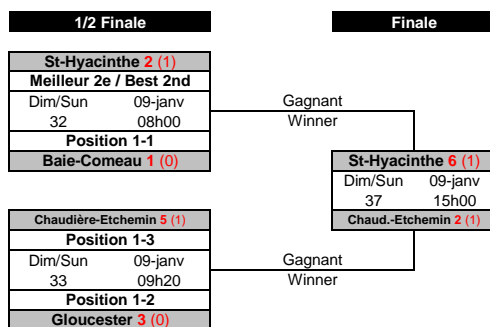

GROUPE B	Visiteur / Visitor		Pts FJ		Receveur / Local		Pts FJ			
	8	Jeu/Thu	06-janv	18h00	Chaudière-Ouest Husky	2	1	Terrebonne Sieurs	2	1
10	Jeu/Thu	06-janv	21h30	Baie-Comeau Vikings	2	1	Bourassa Blitz	1	1	
15	Ven/Fri	07-janv	14h00	Chaudière-Ouest Husky	1	0	Bourassa Blitz	3	1	
16	Ven/Fri	07-janv	15h30	Terrebonne Sieurs	1	0	Baie-Comeau Vikings	4	1	
21	Sam/Sat	08-janv	08h00	Bourassa Blitz	4	1	Terrebonne Sieurs	3	1	
22	Sam/Sat	08-janv	09h20	Baie-Comeau Vikings	6	1	Chaudière-Ouest Husky	1	1	

GROUPE C	Visiteur / Visitor		Pts FJ		Receveur / Local		Pts FJ			
	7	Jeu/Thu	06-janv	16h30	St-Hyacinthe	5	1	Boisbriand Laser	1	1
13	Ven/Fri	07-janv	11h00	Péninsule Acadienne	2	1	Gloucester Rangers	5	1	
18	Ven/Fri	07-janv	18h30	Boisbriand Laser	1	1	Gloucester Rangers	3	1	
20	Ven/Fri	07-janv	21h30	Péninsule Acadienne	4	1	St-Hyacinthe	5	1	
26	Sam/Sat	08-janv	14h50	Gloucester Rangers	3	1	St-Hyacinthe	0	1	
27	Sam/Sat	08-janv	16h10	Boisbriand Laser	5	1	Péninsule Acadienne	4	1	

RONDES ÉLIMINATOIRES / PLAYOFFS

- Les 1ères positions passent à la ronde éliminatoire ainsi que la meilleure 2e position.
- Un classement est établi parmi les 1ères places (position 1-1 à 1-3).
- All 1st position and best 2nd position are qualified for playoffs.
- A standing will be established to determine position 1-1 to 1-3 with all first places

Trophée "Dominique Paquet Inc."
2005 - St-Hyacinthe
2004 - Chaudière-Etch. Éclaireurs
2003 - Québec Frontenac
2002 - C.R.S.A. Campus
2001 - Québec Frontenac
2000 - Ste-Foy Gouverneurs