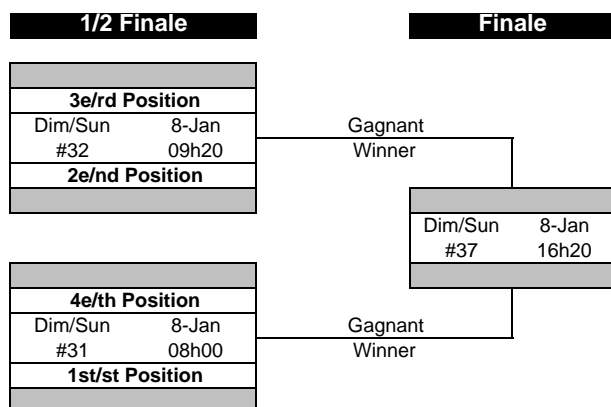

GROUPE B	V	D	N	BP	BC	+/-	FJ	PTS	DIFF	POS
	W	L	T	GF	GA	+/-	FP	PTS	DIFF	POS
Beauval Étoiles										
Bourassa Blitz										
Gatineau Ambassadeurs										
Ste-Thérèse Aigles										

GROUPE C	V	D	N	BP	BC	+/-	FJ	PTS	DIFF	POS
	W	L	T	GF	GA	+/-	FP	PTS	DIFF	POS
Gloucester Rangers										
Mont-Laurier Draveurs										
St-Eustache Patriotes										
St-Laurent Faucons										

GROUPE A		Visiteur / Visitor		Pts	FJ	Receveur / Local		Pts	FJ
#3	Jeu/Thu	5-Jan	12h00	Sorel-Tracy			Chaudière-Etch.		
#4	Jeu/Thu	5-Jan	13h30	Haute-Yamaska			Terrebonne		
#12	Ven/Fri	6-Jan	10h40	Terrebonne			Sorel-Tracy		
#17	Ven/Fri	6-Jan	17h20	Haute-Yamaska			Chaudière-Etch.		
#23	Sam/Sat	7-Jan	11h00	Chaudière-Etch.			Terrebonne		
#26	Sam/Sat	7-Jan	15h30	Sorel-Tracy			Haute-Yamaska		

GROUPE B		Visiteur / Visitor		Pts	FJ	Receveur / Local		Pts	FJ
#5	Jeu/Thu	5-Jan	15h00	Ste-Thérèse			Bourassa		
#7	Jeu/Thu	5-Jan	18h00	Beauval			Gatineau		
#13	Ven/Fri	6-Jan	12h00	Beauval			Ste-Thérèse		
#14	Ven/Fri	6-Jan	13h20	Bourassa			Gatineau		
#21	Sam/Sat	7-Jan	08h00	Bourassa			Beauval		
#22	Sam/Sat	7-Jan	09h30	Gatineau			Ste-Thérèse		

GROUPE C		Visiteur / Visitor		Pts	FJ	Receveur / Local		Pts	FJ
#6	Jeu/Thu	5-Jan	16h30	St-Laurent			St-Eustache		
#9	Jeu/Thu	5-Jan	21h15	Mont-Laurier			Gloucester		
#15	Ven/Fri	6-Jan	14h40	St-Laurent			Mont-Laurier		
#18	Ven/Fri	6-Jan	18h40	Gloucester			St-Eustache		
#27	Sam/Sat	7-Jan	17h00	Gloucester			St-Laurent		
#28	Sam/Sat	7-Jan	18h30	St-Eustache			Mont-Laurier		

RONDES ÉLIMINATOIRES / PLAYOFFS

Les 1ères positions passent à la ronde éliminatoire ainsi que la meilleure 2e position.
All 1st position and best 2nd position are qualified for playoffs.

Trophée "Dominique Paquet Inc."
2005 - St-Hyacinthe Mousquetaires
2004 - Chaudière-Etchemin Éclaireurs
2003 - Québec Frontenac
2002 - C.R.S.A. Campus
2001 - Québec Frontenac