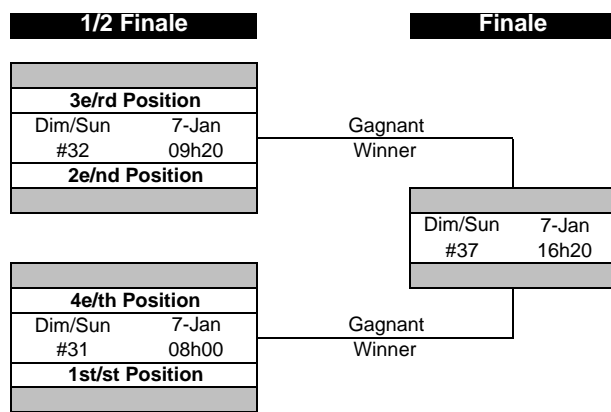

GROUPE B	V	D	N	BP	BC	+/-	FJ	PTS	DIFF	POS
	W	L	T	GF	GA	+/-	FP	PTS	DIFF	POS
Gloucester Rangers										
Papineau Voisins										
Pointe-aux-Trembles Jets										
Restigouche Red Wings										

GROUPE C	V	D	N	BP	BC	+/-	FJ	PTS	DIFF	POS
	W	L	T	GF	GA	+/-	FP	PTS	DIFF	POS
Chaudière-Etch. Éclaireurs										
Gatineau Ambassadeurs										
Amiante Caisse Pop										
St-Eustache Patriotes										

GROUPE A		Visiteur / Visitor	Pts	FJ	Receveur / Local	Pts	FJ
#4	Jeu/Thu	4-Jan 13h30	Bourassa		Ste-Thérèse		
#9	Jeu/Thu	4-Jan 21h15	Ajax Knights		Péninsule-Acadie		
#14	Ven/Fri	5-Jan 13h20	Ste-Thérèse		Ajax Knights		
#15	Ven/Fri	5-Jan 14h40	Péninsule-Acadie		Bourassa		
#23	Sam/Sat	6-Jan 11h00	Bourassa		Ajax Knights		
#26	Sam/Sat	6-Jan 15h30	Péninsule-Acadie		Ste-Thérèse		

GROUPE B		Visiteur / Visitor	Pts	FJ	Receveur / Local	Pts	FJ
#5	Jeu/Thu	4-Jan 15h00	P.A.T. Jets		Papineau		
#6	Jeu/Thu	4-Jan 16h30	Gloucester		Restigouche		
#12	Ven/Fri	5-Jan 10h40	Papineau		Gloucester		
#13	Ven/Fri	5-Jan 12h00	Restigouche		P.A.T. Jets		
#21	Sam/Sat	6-Jan 08h00	P.A.T. Jets		Gloucester		
#27	Sam/Sat	6-Jan 17h00	Papineau		Restigouche		

GROUPE C		Visiteur / Visitor	Pts	FJ	Receveur / Local	Pts	FJ
#3	Jeu/Thu	4-Jan 12h00	Chaudière-Etchem.		St-Eustache		
#7	Jeu/Thu	4-Jan 18h00	Gatineau		Amiante		
#17	Ven/Fri	5-Jan 17h20	Amiante		Chaudière-Etchem.		
#18	Ven/Fri	5-Jan 18h40	St-Eustache		Gatineau		
#22	Sam/Sat	6-Jan 09h30	Amiante		St-Eustache		
#28	Sam/Sat	6-Jan 18h30	Gatineau		Chaudière-Etchem.		

RONDES ÉLIMINATOIRES / PLAYOFFS

Les 1ères positions passent à la ronde éliminatoire ainsi que la meilleure 2e position.
Les positions 1 à 3 sont réservées aux 1ères positions de chaque groupe.
*All 1st positions and best 2nd position are qualified for playoffs.
1st to 3rd positions are kept to all 1st positions of each group.*

Trophée "Dominique Paquet Inc."

2006 - Gloucester Rangers
2005 - St-Hyacinthe Mousquetaires
2004 - Chaudière-Etchemin Éclaireurs
2003 - Québec Frontenac
2002 - C.R.S.A. Campus