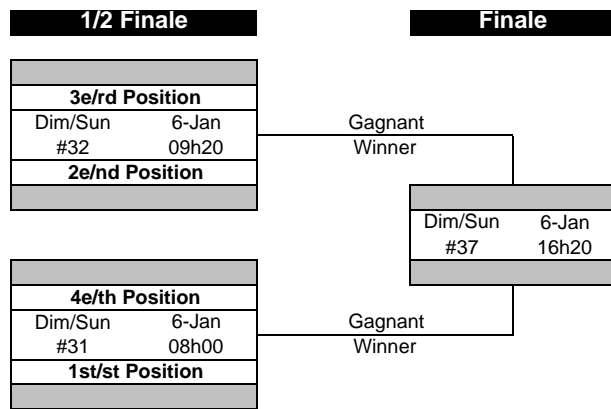

GROUPE C	V	D	N	BP	BC	+/-	HIFK	PTS	DIFF	POS
	W	L	T	GF	GA	+/-	FP	PTS	DIFF	POS
Chaudière-Ouest Husky										
Finlande HIFK 94 Blanc										
Lotbinière Élite										
Papineau Voisins										

GROUPE A	Visiteur / Visitor		Pts	FJ	Receveur / Local		Pts	FJ
#2	Jeu/Thu	3-Jan	10h30	EKS 94		Chaudière-Etchemin		
#7	Jeu/Thu	3-Jan	18h00	St-Laurent Éperviers		Lachenaie Chevaliers		
#13	Ven/Fri	4-Jan	12h00	Lachenaie Chevaliers		Chaudière-Etchemin		
#17	Ven/Fri	4-Jan	17h20	St-Laurent Éperviers		EKS 94		
#22	Sam/Sat	5-Jan	09h30	EKS 94		Lachenaie Chevaliers		
#28	Sam/Sat	5-Jan	18h30	Chaudière-Etchemin		St-Laurent Éperviers		

GROUPE B	Visiteur / Visitor		Pts	FJ	Receveur / Local		Pts	FJ
#5	Jeu/Thu	3-Jan	15h00	Ste-Julie Grizzly		HIFK 94 Rouge		
#9	Jeu/Thu	3-Jan	21h15	Amiante H.C.I.A.		New Canaan USA		
#15	Ven/Fri	4-Jan	14h40	HIFK 94 Rouge		New Canaan USA		
#18	Ven/Fri	4-Jan	18h40	Amiante H.C.I.A.		Ste-Julie Grizzly		
#23	Sam/Sat	5-Jan	11h00	HIFK 94 Rouge		Amiante H.C.I.A.		
#26	Sam/Sat	5-Jan	15h30	New Canaan USA		Ste-Julie Grizzly		

GROUPE C	Visiteur / Visitor		Pts	FJ	Receveur / Local		Pts	FJ
#4	Jeu/Thu	3-Jan	13h30	Chaudière-Ouest		HIFK 94 Blanc		
#6	Jeu/Thu	3-Jan	16h30	Lotbinière Élite		Papineau Voisins		
#12	Ven/Fri	4-Jan	10h40	Chaudière-Ouest		Lotbinière Élite		
#14	Ven/Fri	4-Jan	13h20	Papineau Voisins		HIFK 94 Blanc		
#21	Sam/Sat	5-Jan	08h00	HIFK 94 Blanc		Lotbinière Élite		
#27	Sam/Sat	5-Jan	17h00	Papineau Voisins		Chaudière-Ouest		

RONDES ÉLIMINATOIRES / PLAYOFFS

Les 1ères positions passent à la ronde éliminatoire ainsi que la meilleure 2e position.
Les positions 1 à 3 sont réservées aux 1ères positions de chaque groupe.
All 1st positions and best 2nd position are qualified for playoffs.
1st to 3rd positions are kept to all 1st positions of each group.

Trophée "Dominique Paquet Inc."
2007 - Papineau Voisins
2006 - Gloucester Rangers
2005 - St-Hyacinthe Mousquetaires
2004 - Chaudière-Etchemin Éclaireurs
2003 - Québec Frontenac