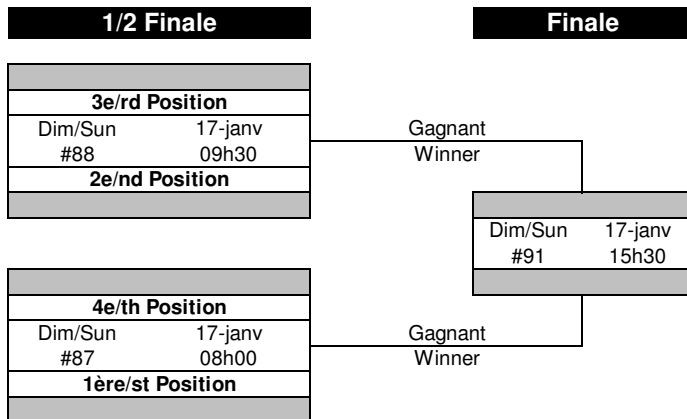

GROUPE	V	D	N	BP	BC	+/-	FJ	PTS	DIFF	POS
CCM	W	L	T	GF	GA	+/-	FP	PTS	DIFF	POS
Lorraine/Rosemère										
Ste-Agathe/Mont-Tremblant										
St-Hyacinthe Mousquetaires										
Témiscouata Fleur-de-Lys										

L'ENTREPÔT DU HOCKEY	Visiteur / Visitor	Pts	FJ	Receveur / Local	Pts	FJ
#41 Lun/Mon 11-janv 15h00	BCCB Aigles			QO Sénateurs		
#44 Lun/Mon 11-janv 19h30	Québec Montcalm			Montmagny Alliés		
#47 Mar/Tue 12-janv 16h30	QO Sénateurs			Québec Montcalm		
#52 Mer/Wed 13-janv 16h30	BCCB Aigles			Québec Montcalm		
#53 Mer/Wed 13-janv 18h00	Montmagny Alliés			QO Sénateurs		
#81 Sam/Sat 16-janv 14h00	Montmagny Alliés			BCCB Aigles		

REEBOK	Visiteur / Visitor	Pts	FJ	Receveur / Local	Pts	FJ
#35 Dim/Sun 10-janv 13h20	Charlevoix Rorquals			Noroits		
#42 Lun/Mon 11-janv 16h30	CE Éclaireurs			Noroits		
#43 Lun/Mon 11-janv 18h00	Québec Cartier			Charlevoix Rorquals		
#46 Mar/Tue 12-janv 15h00	Noroits			Québec Cartier		
#51 Mer/Wed 13-janv 21h00	Québec Cartier			CE Éclaireurs		
#82 Sam/Sat 16-janv 15h30	CE Éclaireurs			Charlevoix Rorquals		

CCM	Visiteur / Visitor	Pts	FJ	Receveur / Local	Pts	FJ
#59 Jeu/Thu 14-janv 12h30	Lorraine/Rosemère			St-Hyacinthe		
#60 Jeu/Thu 14-janv 14h00	Ste-Agathe/M.-Tremb.			Témiscouata		
#70 Ven/Fri 15-janv 13h20	St-Hyacinthe			Ste-Agathe/M.-Tremb.		
#71 Ven/Fri 15-janv 14h40	Lorraine/Rosemère			Témiscouata		
#77 Sam/Sat 16-janv 8h00	Ste-Agathe/M.-Tremb.			Lorraine/Rosemère		
#78 Sam/Sat 16-janv 9h30	Témiscouata			St-Hyacinthe		

RONDES ELIMINATOIRES / PLAYOFFS

Les 1ères positions passent à la ronde éliminatoire ainsi que la meilleure 2e position.
Les positions 1 à 3 sont réservées aux 1ères positions de chaque groupe.
*All 1st positions and best 2nd position are qualified for playoffs.
1st to 3rd positions are kept to all 1st positions of each group.*

Coupe "L'Entrepôt du Hockey"
2009 - CRSA Noroits
2008 - Baie-Comeau Vikings
2007 - Charlesbourg Élans
2006 - Beauport Harfangs
2005 - Donnacona/Pont-Rouge